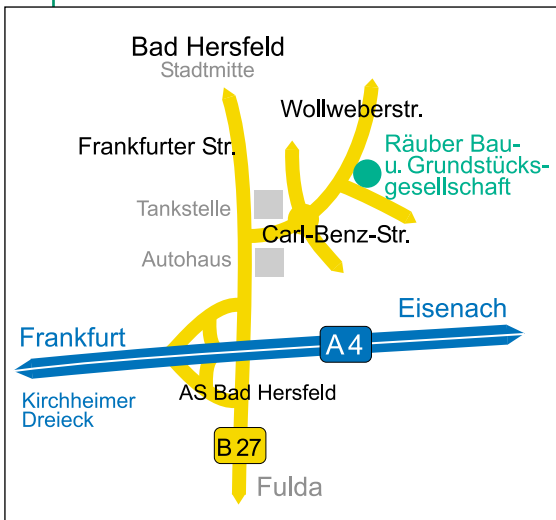

Anfahrt

So finden Sie zu uns

Anfahrt von der A 4 (Kassel, Frankfurt, Eisenach, Fulda)
Abfahrt Bad Hersfeld, Richtung Stadtmitte fahren, hinter dem Autohaus Schade (Daimler-Crysler) nach rechts abbiegen in die Carl-Benz-Straße und durch den Kreisel geradeaus, die Räuber Bau- und Grundstücksgesellschaft erreichen Sie nach ca. 200 m, rechts gelegen

Anfahrt von der B 27 (Fulda)

Richtung Stadtmitte fahren, hinter dem Autohaus Schade (Daimler-Crysler) nach rechts abbiegen in die Carl-Benz-Straße und durch den Kreisel geradeaus, die Räuber Bau- und Grundstücksgesellschaft erreichen Sie nach ca. 200 m, rechts gelegen

Anfahrt aus der Stadtmitte (B 27, B 62, B 324)

Richtung Fulda (B 27) stadtauswärts fahren, über die große Kreuzung B 27/B 62 (LOMO-Rasthöfe) auf der B 27 bleiben, an der nächsten Ampel links abbiegen in die Carl-Benz-Straße, durch den Kreisel geradeaus, die Räuber Bau- und Grundstücksgesellschaft erreichen Sie nach ca. 200 m, rechts gelegen